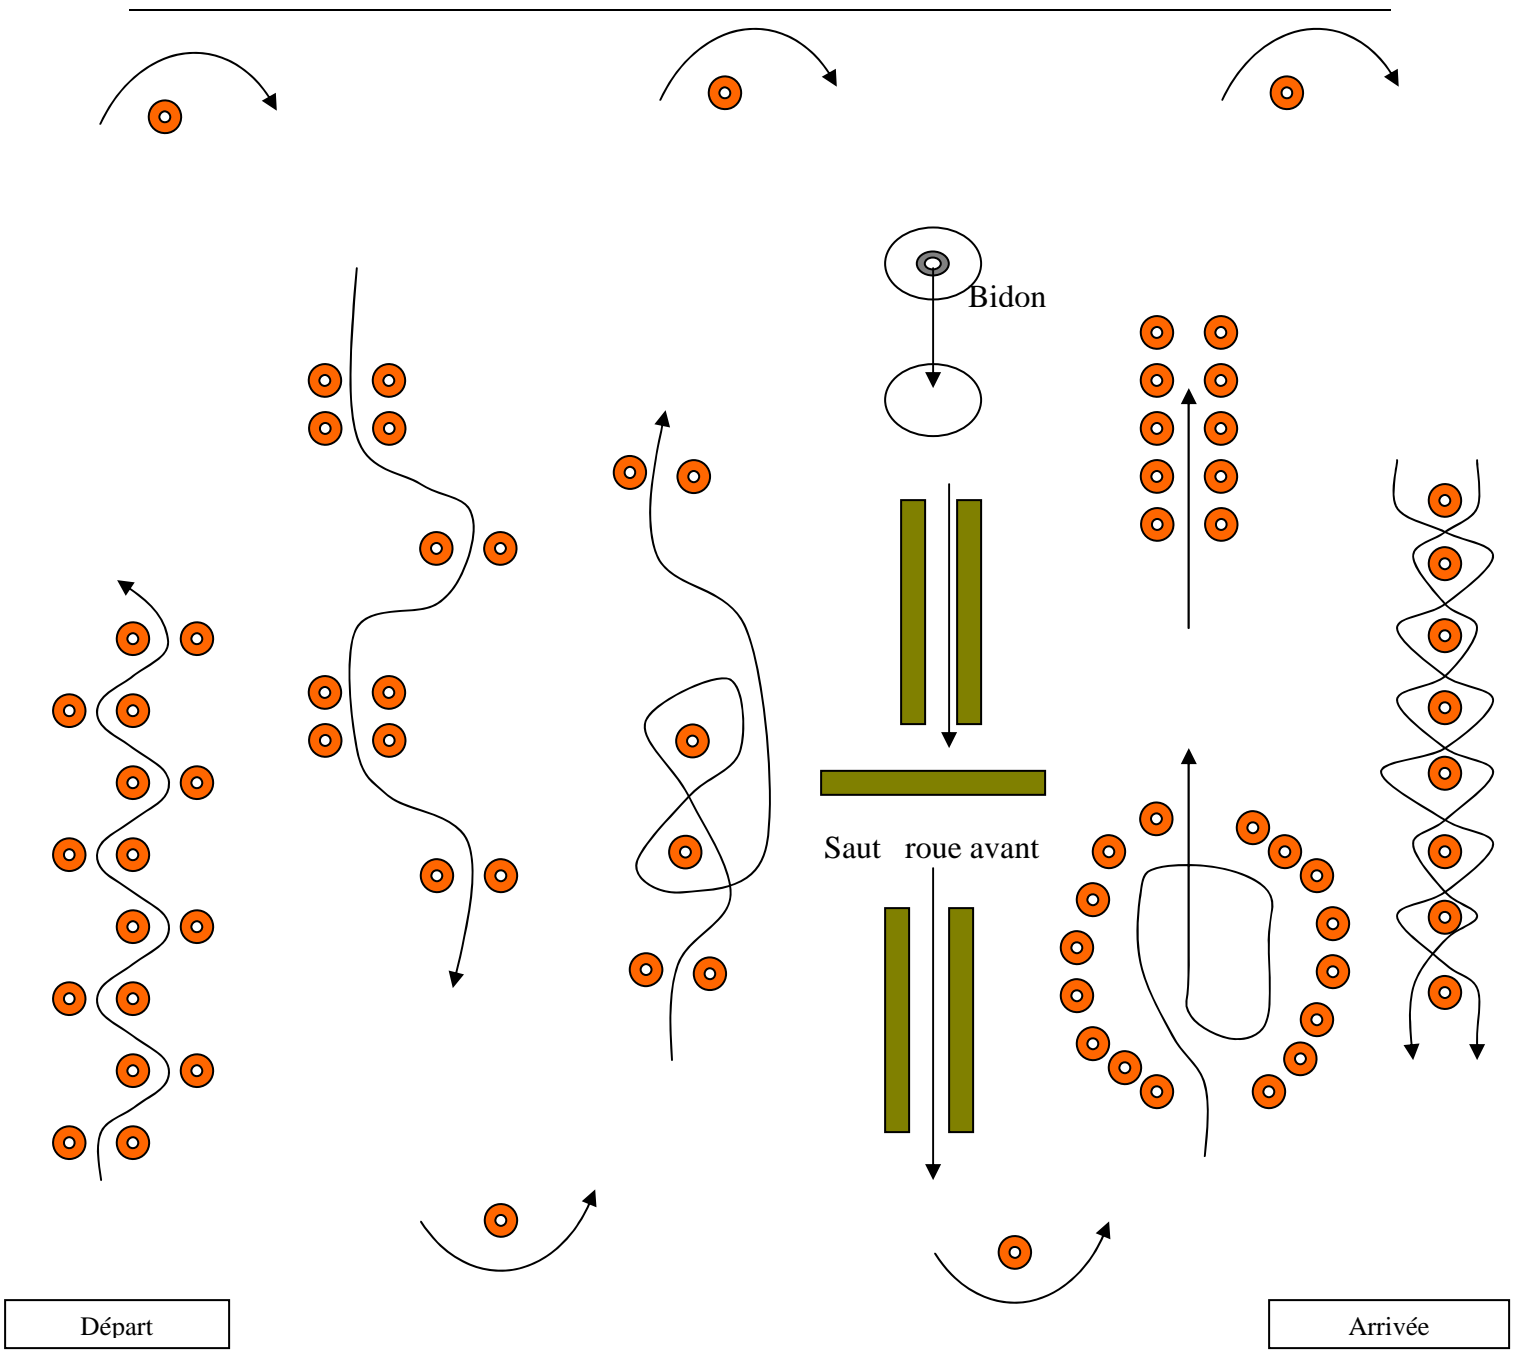

FQSC - Jeux d'adresse

7 juin 2009

Coupe du Québec Argon 18 - GP Espoirs Laval - Provigo

Pee-Wee

Départ

Arrivée

Catégorie : _____	Nom : _____
Dossard : _____	Prénom : _____
Pénalité : _____	Temps : _____ Temps final : _____ Pos : _____

Indiquer les temps avec les centièmes pour permettre de départager les égalités