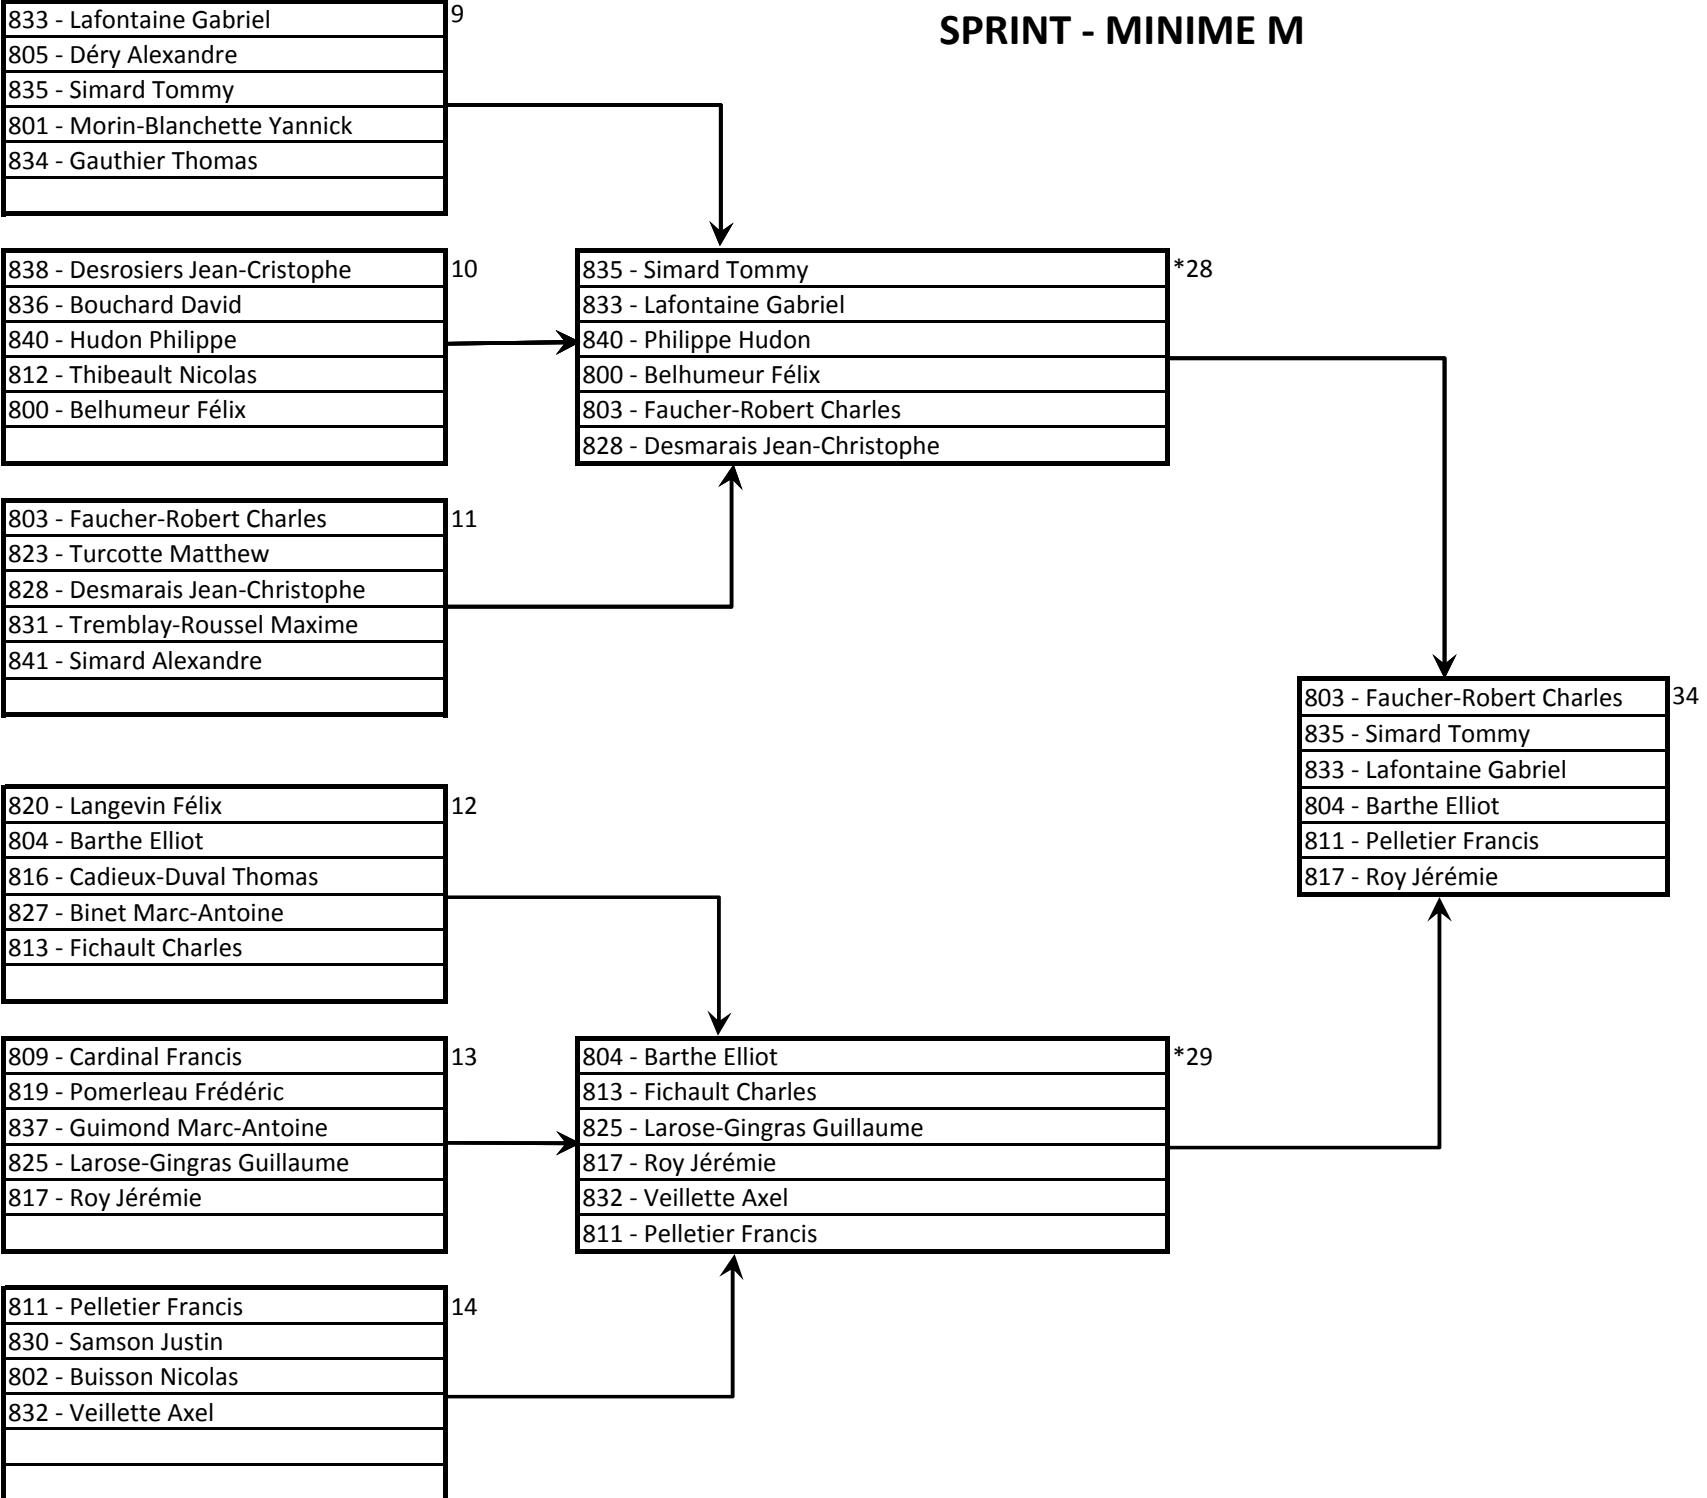

SPRINT - PEE WEE M

SPRINT - PEE WEE F

* 3 athlètes accèdent à la ronde suivante

SPRINT - MINIME M

* 3 athlètes accèdent à la ronde suivante

SPRINT - MINIME F

886 - Néron Anne-Sophie	15
887 - St-Amand Rachel	
880 - Langlois Emanuelle	
885 - Giguère Miranda	

876 - Morin-Blanchette Kayla	16
896 - Dostie-Ménard Sarah-Claudie	
882 - Turcotte Marie-Ève	
894 - Pageau Rachel	

884 - Babin Lysandre	17
875 - April Gabrielle	
891 - Desmeules Judith	
888 - Morin Camille	