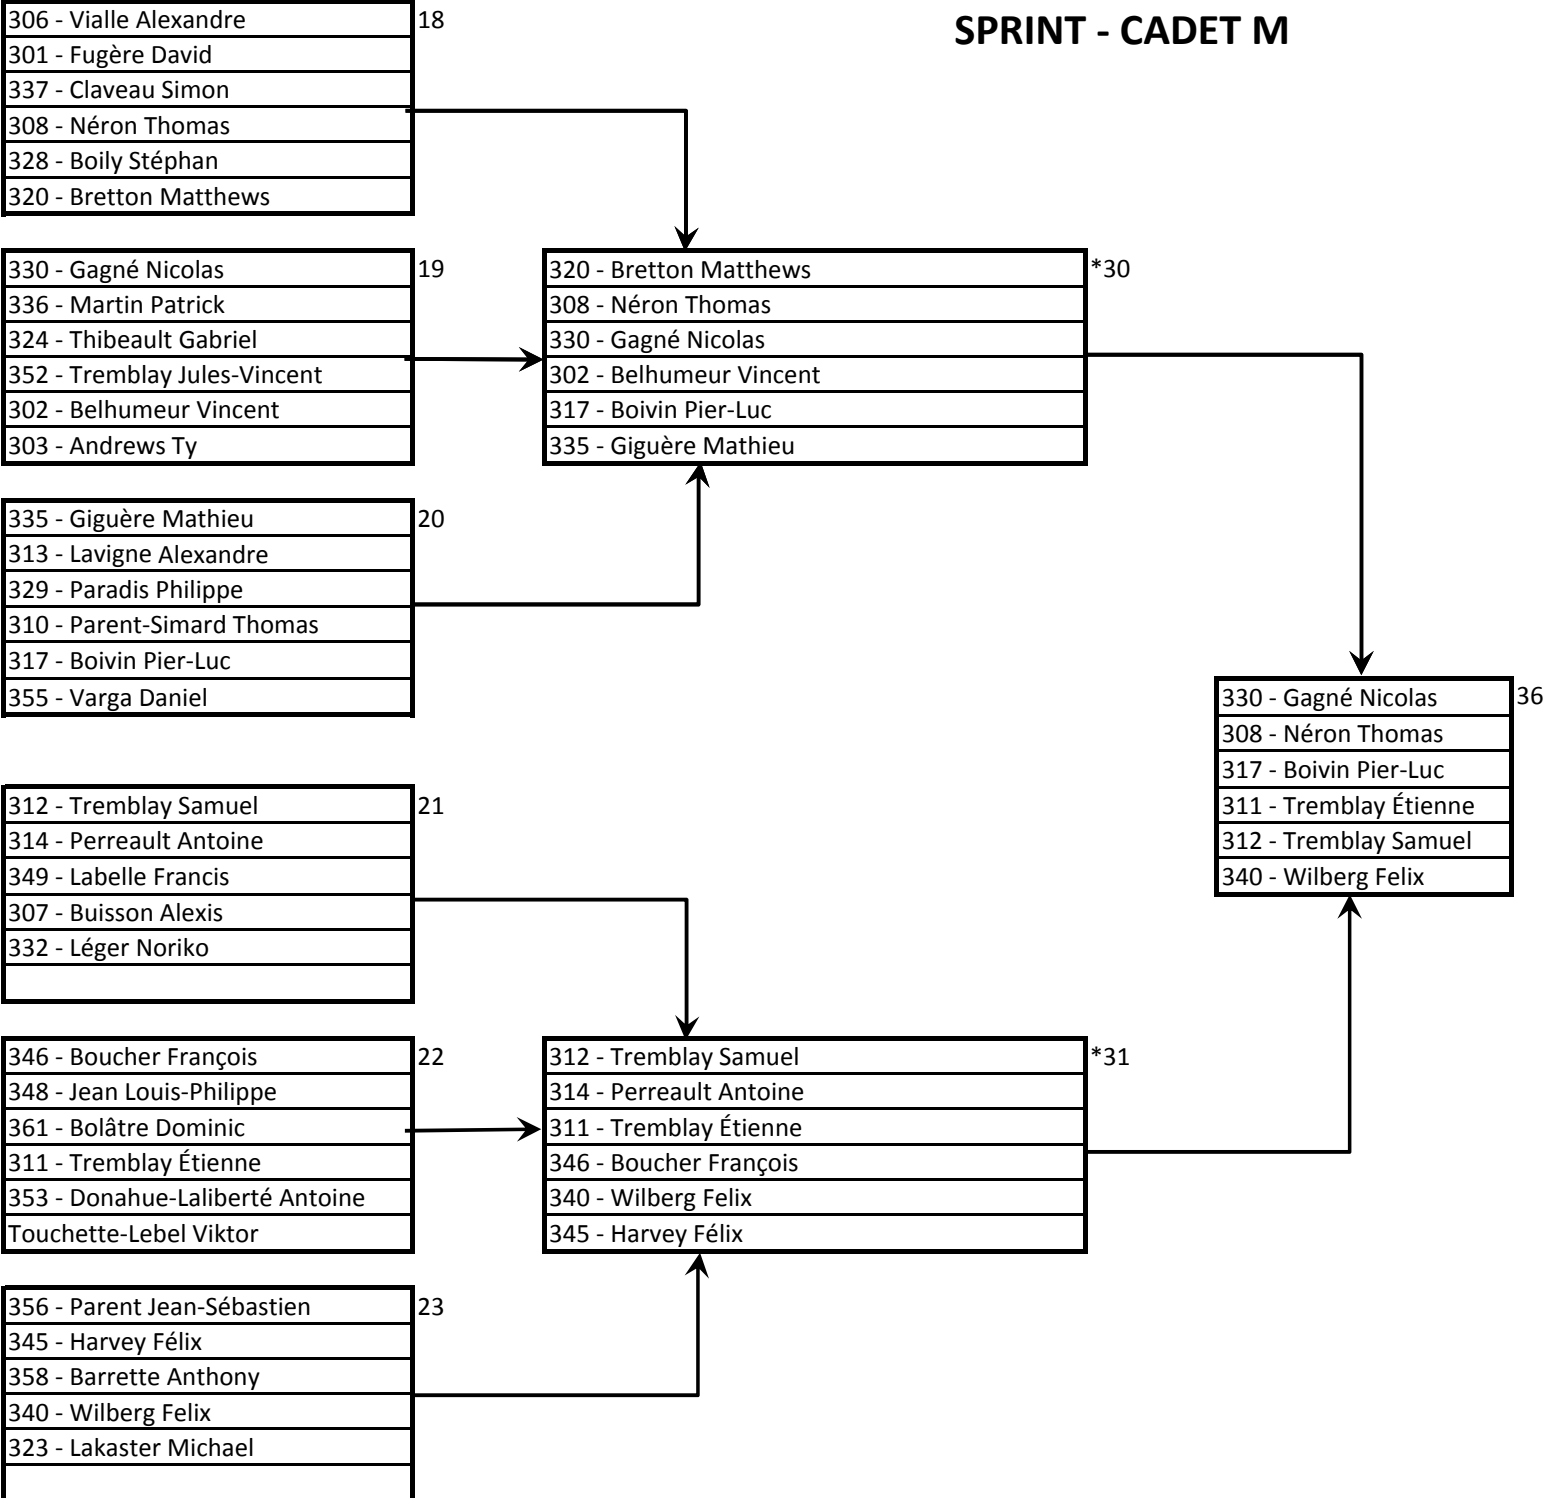

SPRINT - CADET M

* 3 athlètes accèdent à la ronde suivante