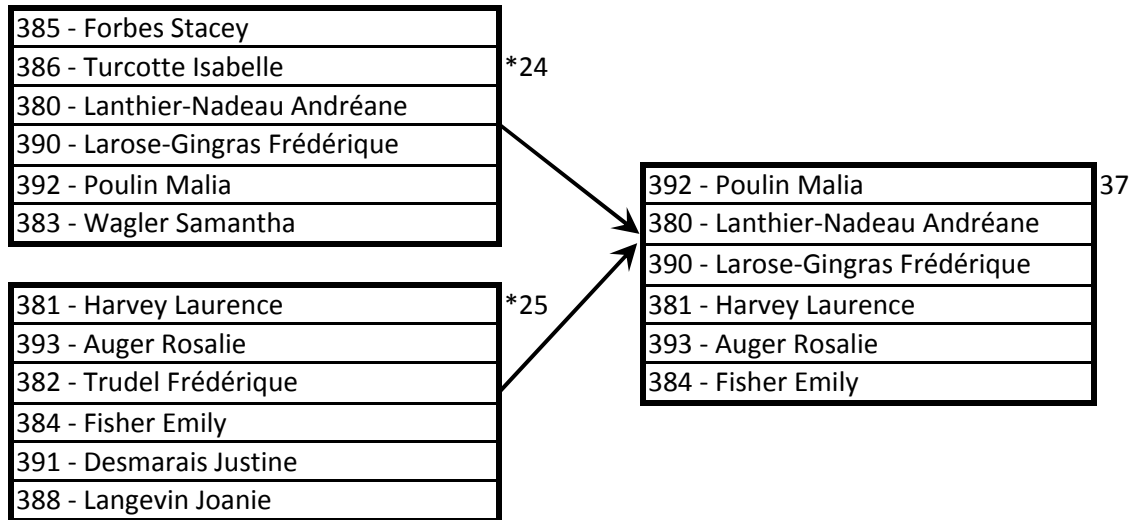

SPRINT - CADET F

* 3 athlètes accèdent à la ronde suivante