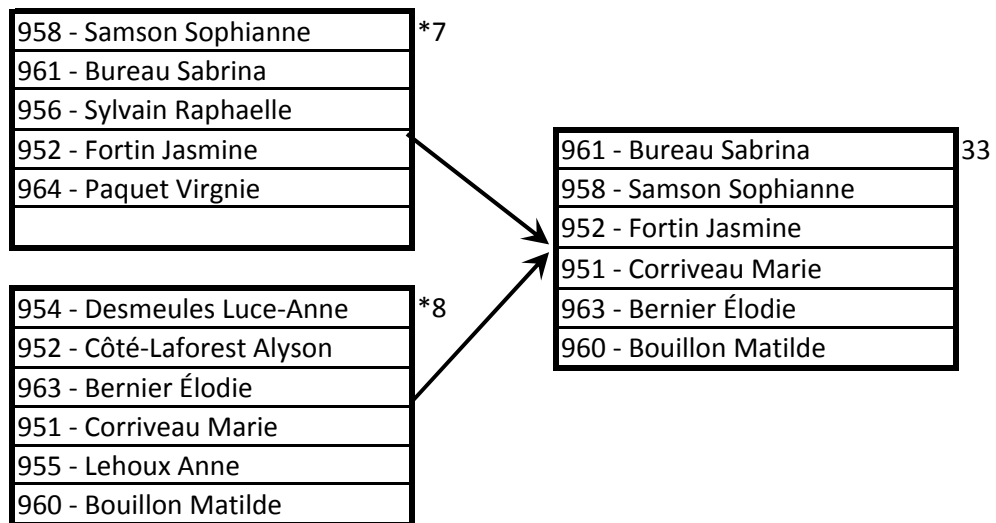

SPRINT - PEE WEE M

SPRINT - PEE WEE F

* 3 athlètes accèdent à la ronde suivante

SPRINT - MINIME M

* 3 athlètes accèdent à la ronde suivante

SPRINT - MINIME F

886 - Néron Anne-Sophie	15
887 - St-Amand Rachel	
880 - Langlois Emanuelle	
885 - Giguère Miranda	