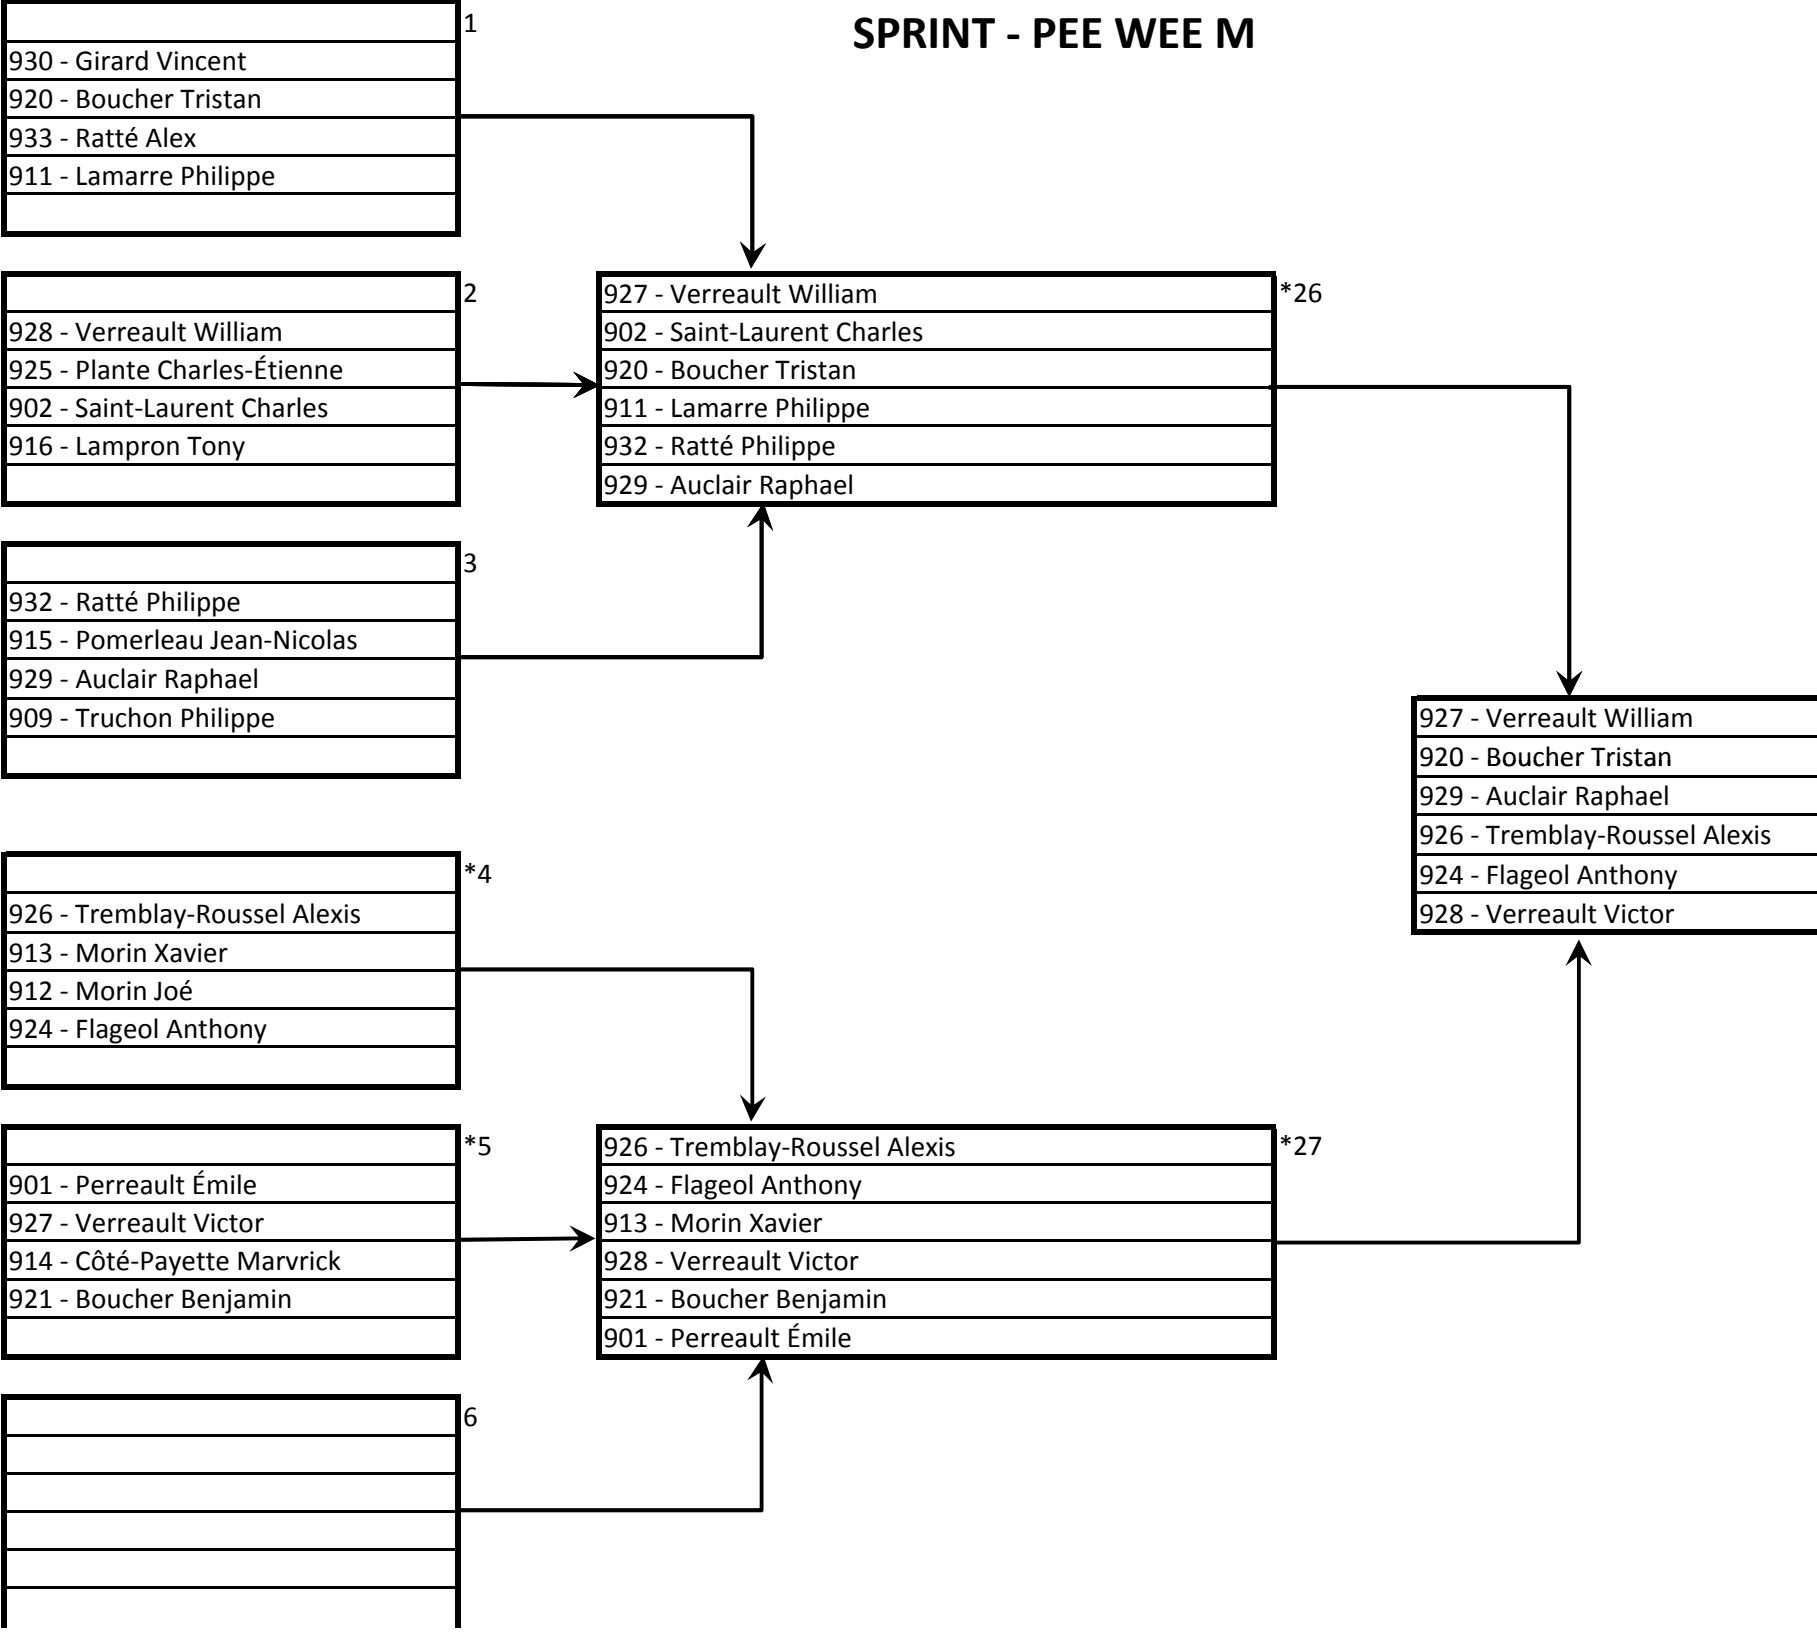

SPRINT - PEE WEE M

SPRINT - PEE WEE F

* 3 athlètes accèdent à la ronde suivante

SPRINT - MINIME M

* 3 athlètes accèdent à la ronde suivante

SPRINT - MINIME F

886 - Néron Anne-Sophie	15
887 - St-Amand Rachel	
880 - Langlois Emanuelle	
885 - Giguère Miranda	

876 - Morin-Blanchette Kayla	16
896 - Dostie-Ménard Sarah-Claudie	
882 - Turcotte Marie-Ève	
894 - Pageau Rachel	

884 - Babin Lysandre	17
875 - April Gabrielle	
891 - Desmeules Judith	
888 - Morin Camille	